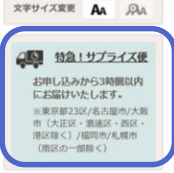

# お申し込みの流れ②

おすすめ商品

キャンペーンや特集はこちら

おすすめ商品の紹介

お祝い用の電報・お花は「祝」をお悔やみの電報・お花は「弔」をクリックすると各ページへ遷移します

サプライズ便はこちら  
※地域限定商品の特急便サービス

申込に関するメニューはこちら

- ・ 簡単申込
- ・ 複数同時申込
- ・ NTT電報申込代行
- ・ サプライズ便
- ※地域限定の特急便サービス
- ・ 一時保存から申し込む
- ・ テンプレートから申し込む
- ※「テンプレート登録」から、事前にテンプレート登録が必要

お届け日時や締切時間の確認はこちら